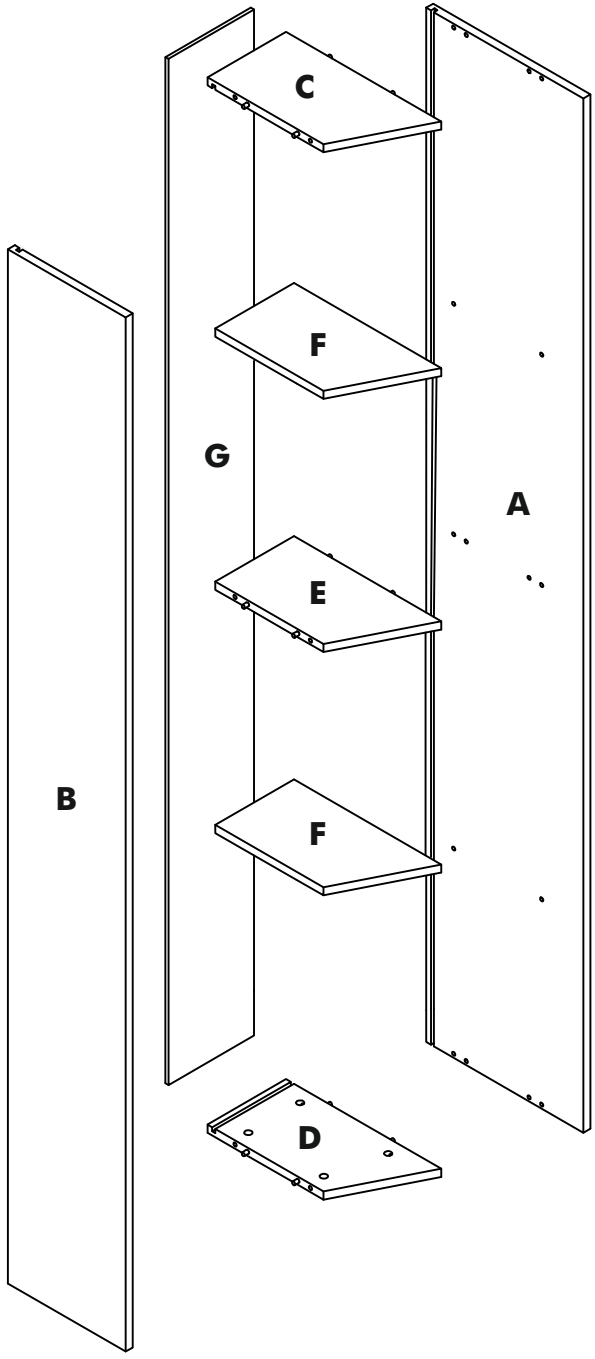

MULTIMO

100-CROSS MODULE

Track Title	Piece	(inch)			(mm)			
		Thickness	Length	Width	Piece	Thick	Height	Most
A		0,71	81,89	15,75	1	18	2080	400
B		0,71	81,89	11,81	1	18	2080	300
C		0,71	15,55	7,87	1	18	395	200
D		0,71	15,55	7,87	1	18	395	200
E		0,71	14,76	7,87	1	18	375	200
F		0,71	14,76	7,87	2	18	375	200
G		0,71	81,14	8,54	1	18	2061	217

Accessories List

MNX 02  12 / piece	MNG - 01  12 / piece	KVL 01  12 / piece	TAP - 01  12 / piece
PM - 01  8 / piece	VD - 02 (3,5x25) mm  2 / piece		

STEP 1

MNX - 02

KVL 01

VIDEO

link

STEP 2