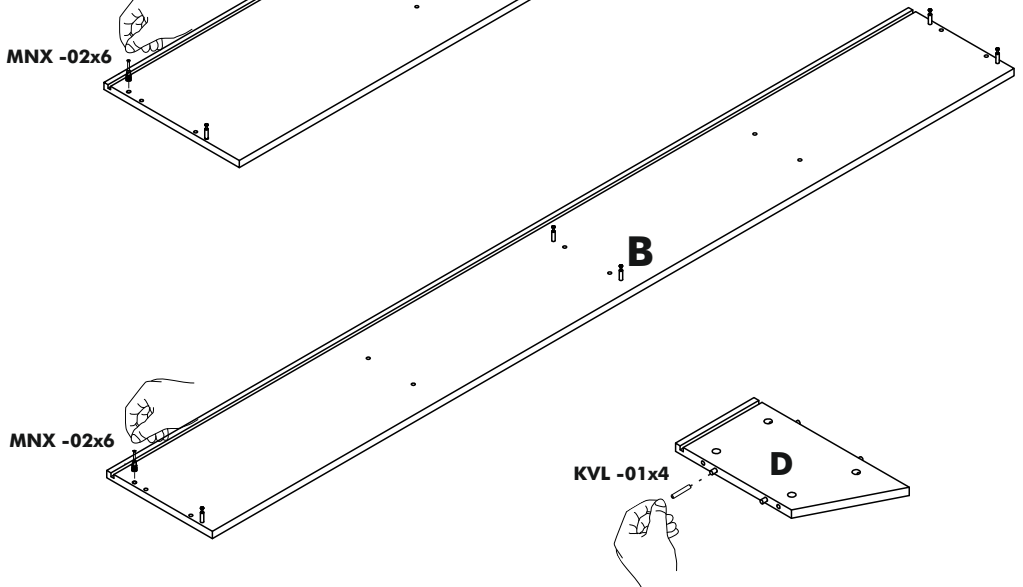

MULTIMO

100-CROSS MODULE

Track Title	Piece	(inch)			(mm)			
		Thickness	Length	Width	Piece	Thick	Height	Most
A		0,71	81,89	15,75	1	18	2080	400
B		0,71	81,89	11,81	1	18	2080	300
C		0,71	15,55	7,87	1	18	395	200
D		0,71	15,55	7,87	1	18	395	200
E		0,71	14,76	7,87	1	18	375	200
F		0,71	14,76	7,87	2	18	375	200
G		0,71	81,14	8,54	1	18	2061	217

Accessories List

MNX 02  12 / piece	MNG - 01  12 / piece	KVL 01  12 / piece	TAP - 01  12 / piece
PM - 01  8 / piece	VD - 02 (3,5x25) mm  2 / piece		

STEP 1

MNX - 02

KVL 01

VIDEO

link

STEP 2