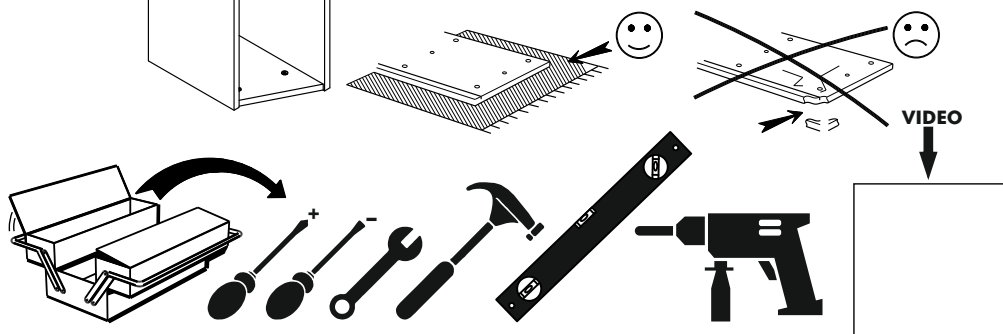

MULTIMO

100-CROSS MODULE

Track Title	Piece	(inch)			(mm)			
		Thickness	Length	Width	Piece	Thick	Height	Most
A		0,71	81,89	15,75	1	18	2080	400
B		0,71	81,89	11,81	1	18	2080	300
C		0,71	15,55	7,87	1	18	395	200
D		0,71	15,55	7,87	1	18	395	200
E		0,71	14,76	7,87	1	18	375	200
F		0,71	14,76	7,87	2	18	375	200
G		0,71	81,14	8,54	1	18	2061	217