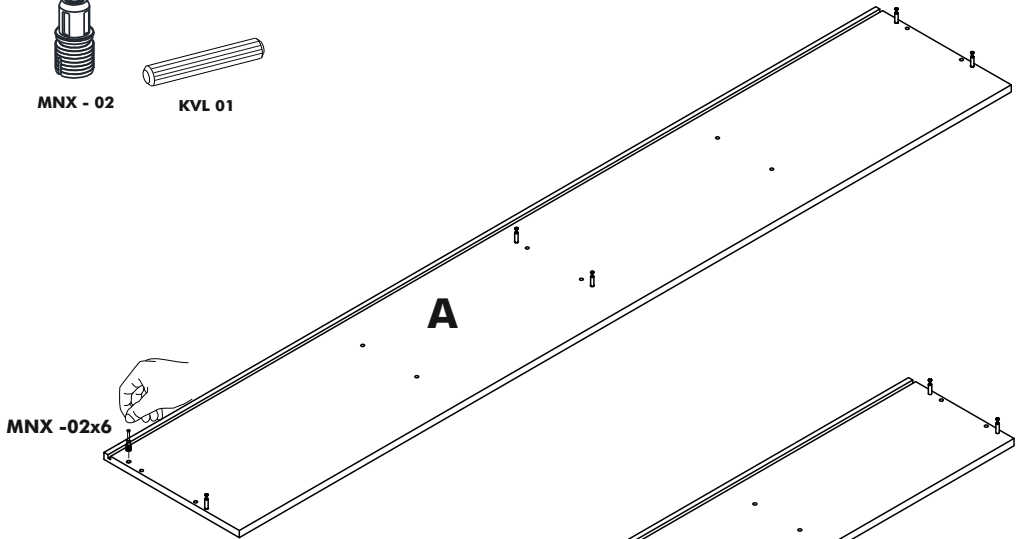

MULTIMO

100-CROSS MODULE

Track Title	Piece	(inch)			(mm)			
		Thickness	Length	Width	Piece	Thick	Height	Most
A		0,71	81,89	15,75	1	18	2080	400
B		0,71	81,89	11,81	1	18	2080	300
C		0,71	15,55	7,87	1	18	395	200
D		0,71	15,55	7,87	1	18	395	200
E		0,71	14,76	7,87	1	18	375	200
F		0,71	14,76	7,87	2	18	375	200
G		0,71	81,14	8,54	1	18	2061	217

Accessories List

MNX 02  12 / piece	MNG - 01  12 / piece	KVL 01  12 / piece	TAP - 01  12 / piece
PM - 01  8 / piece	VD - 02 (3,5x25) mm  2 / piece		

STEP 1

MNX - 02

KVL 01

VIDEO

link

STEP 2